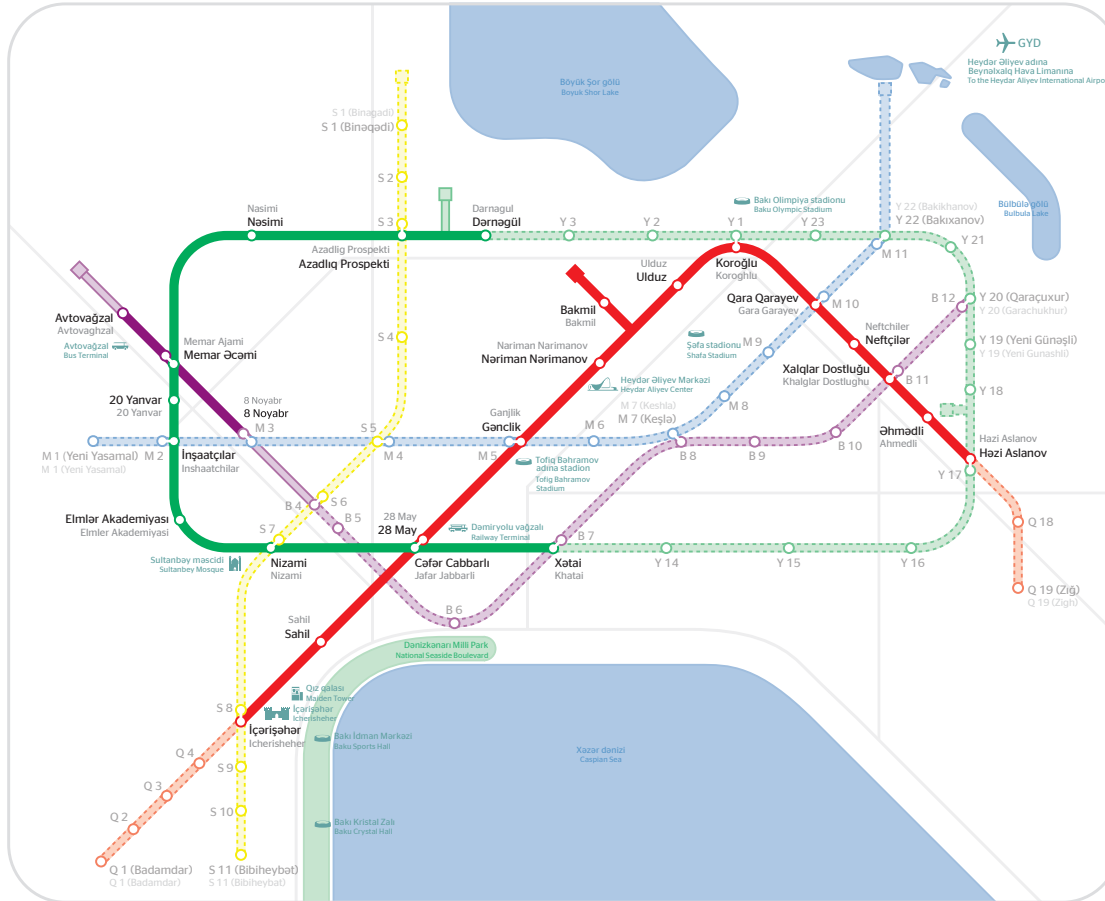

Bakı Metropoliteni xətlərinin konseptual inkişaf sxemi

Baku Metro Conceptual Development Map

Şərti işarələr

Key to lines and symbols

- Qırmızı xətt
Red line
- Yaşıl xətt
Green line
- Bənövşəyi xətt
Purple line
- Mavi xətt
Blue line
- Sarı xətt
Yellow line
- Mövcud xətlər və stansiyalar
Current lines and stations
- Keçid stansiyaları
Interchange stations
- Elektrik depoları
Electrical Depot
- Tikilən xətlər və stansiyalar
Lines and stations under construction
- Layihələndirilən xətlər və stansiyalar
Lines and stations projected
- Şəhərin əsas magistral yolları
Main city highways