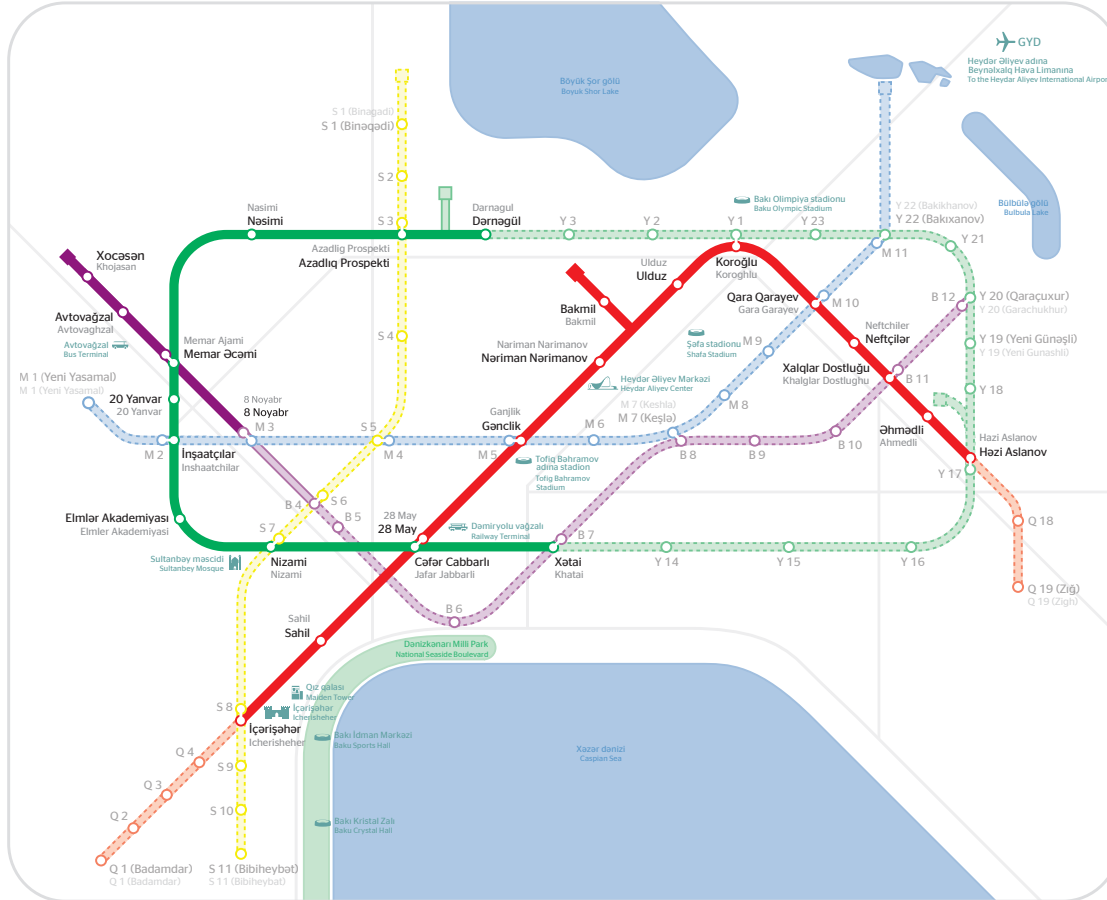

Bakı Metropoliteni xətlərinin konseptual inkişaf sxemi

Baku Metro Conceptual Development Map

Şərti işarələr

Key to lines and symbols

- Qırmızı xətt**
Red line
- Yaşıl xətt**
Green line
- Bənövşəyi xətt**
Purple line
- Mavi xətt**
Blue line
- Sarı xətt**
Yellow line
- Mövcud xətlər və stansiyalar**
Current lines and stations
- Keçid stansiyaları**
Interchange stations
- Elektrik depoları**
Electrical Depot
- Tikilən xətlər və stansiyalar**
Lines and stations under construction
- Layihələndirilən xətlər və stansiyalar**
Lines and stations projected
- Şəhərin əsas magistral yolları**
Main city highways